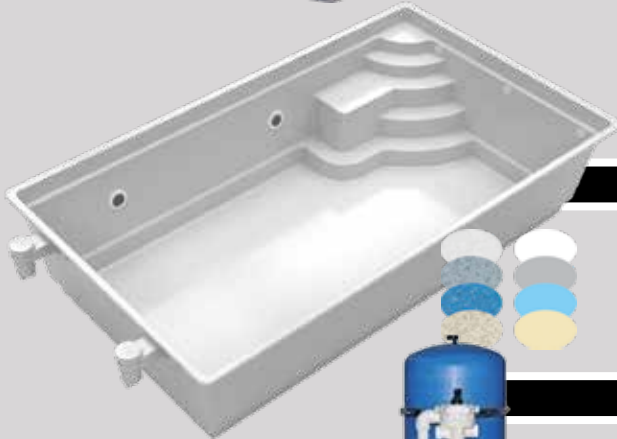

Technik-Set komplett, bestehend aus Filteranlage, Speck Pumpe, 2 Skimmer, 3 Einlaufdüsen, 2 Unterwasserscheinwerfer in LED/RGB Technik inkl. Fernbedienung und WLAN-Box (auch über Smartphone steuerbar).

www.poolfinanzierung.com

ATLANTIS Komplett-Set

Der Freizeit-Pool für die ganze Familie

FLAT CLEAR

Schwimmbadüberdachung „FLAT CLEAR“

3teilig, glasklar verglast, mit Laufschiene

Maße: LxBxH = 6,60 x 4,25 x 0,85 m

- Mit Laufschieneverlängerung bis 2,80 m je Seite

- Einzigartiges intelligentes Arretierungssystem

- Ausführung in reinweiß (RAL 9010) oder weißaluminium (RAL 9006)

ATLANTIS

Schwimmbaden ATLANTIS 650 P-S

Maße: LxBxT = 6,50 x 3,80 x 1,50 m

Mehrschichtaufbau in weiß, lichtgrau, blau oder sand (unifarben)

Optional gegen Aufpreis auch in 3D Farben (multicolor/glimmering)

Technik-Set

Technik-Set komplett, bestehend aus Filteranlage (vormontiert), Speck Pumpe (12,0m³/h, 230V, 0,45kW), 2 Skimmer, 3 Einlaufdüsen, 2 Unterwasserscheinwerfer in LED/RGB Technik inkl. Fernbedienung und WLAN-Box (auch über Smartphone steuerbar).